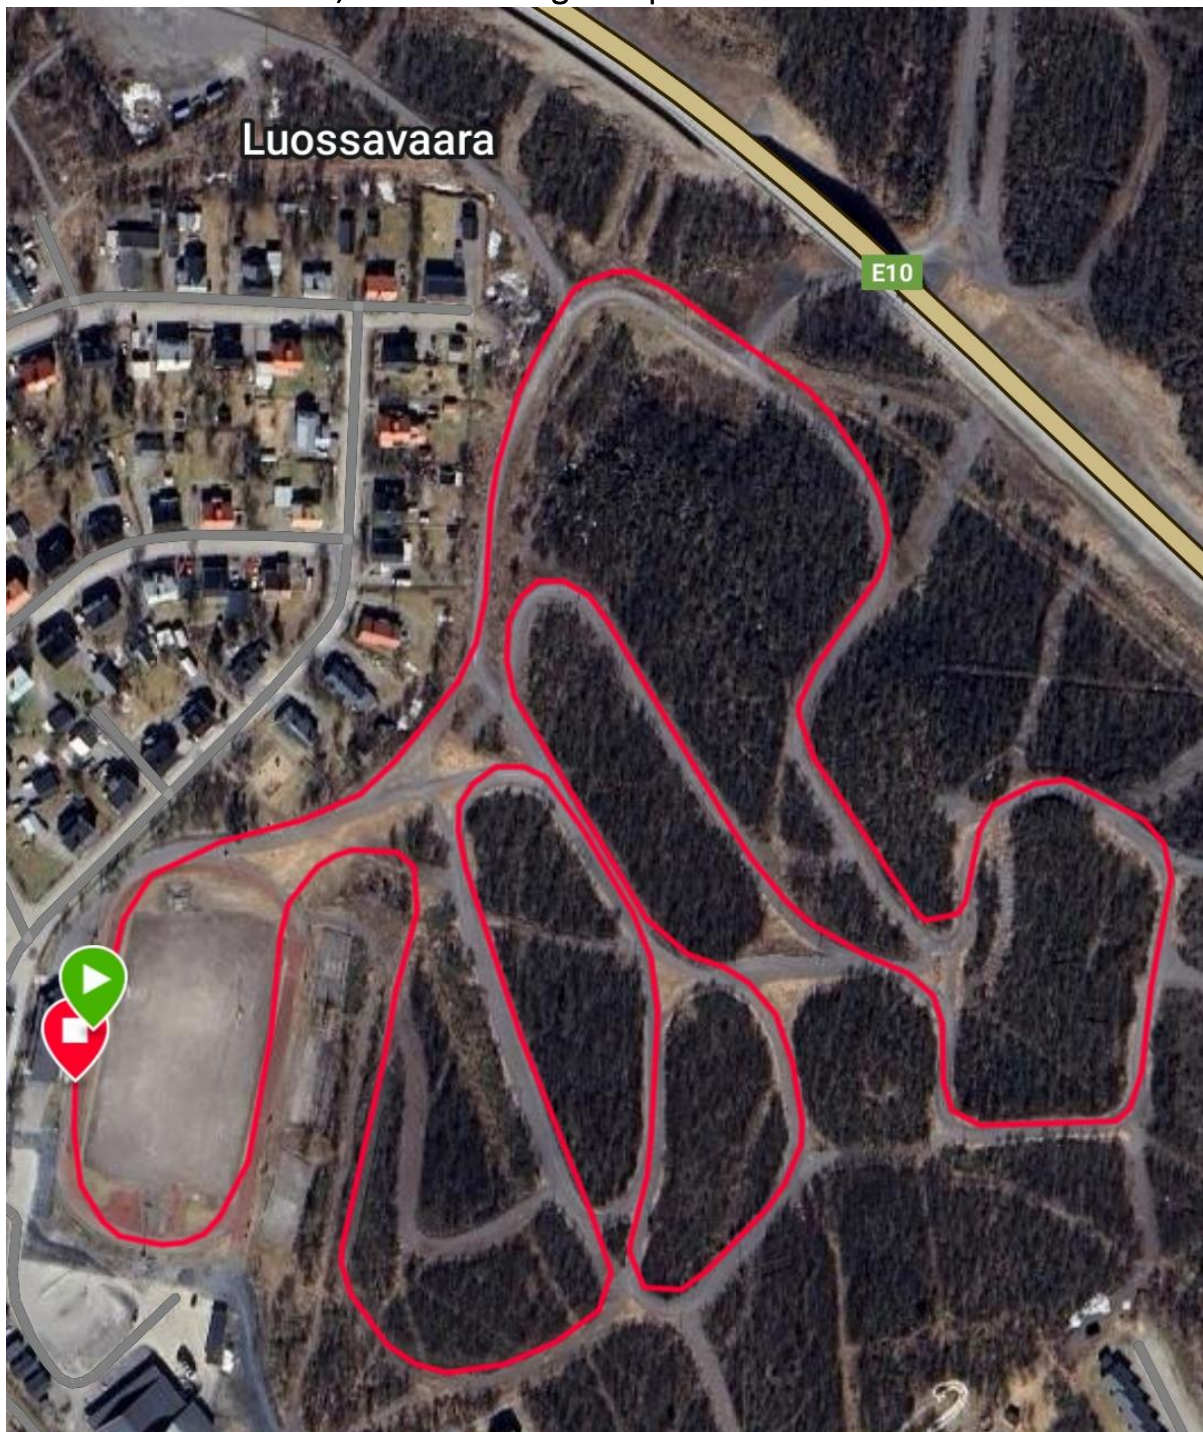

Varmt välkomna!
Malmfältens Draghundsklubb

Bansträckning Tävlingsklass
Sträcka: 3,6 km. Varvning sker på stadion.

Bansträckning Motionsklass
Sträcka: 2,8 km. Varvning sker på stadion för MOTION2.

Bansträckning Parstafett
Sträcka: 1,8 km. Växling sker på stadion.