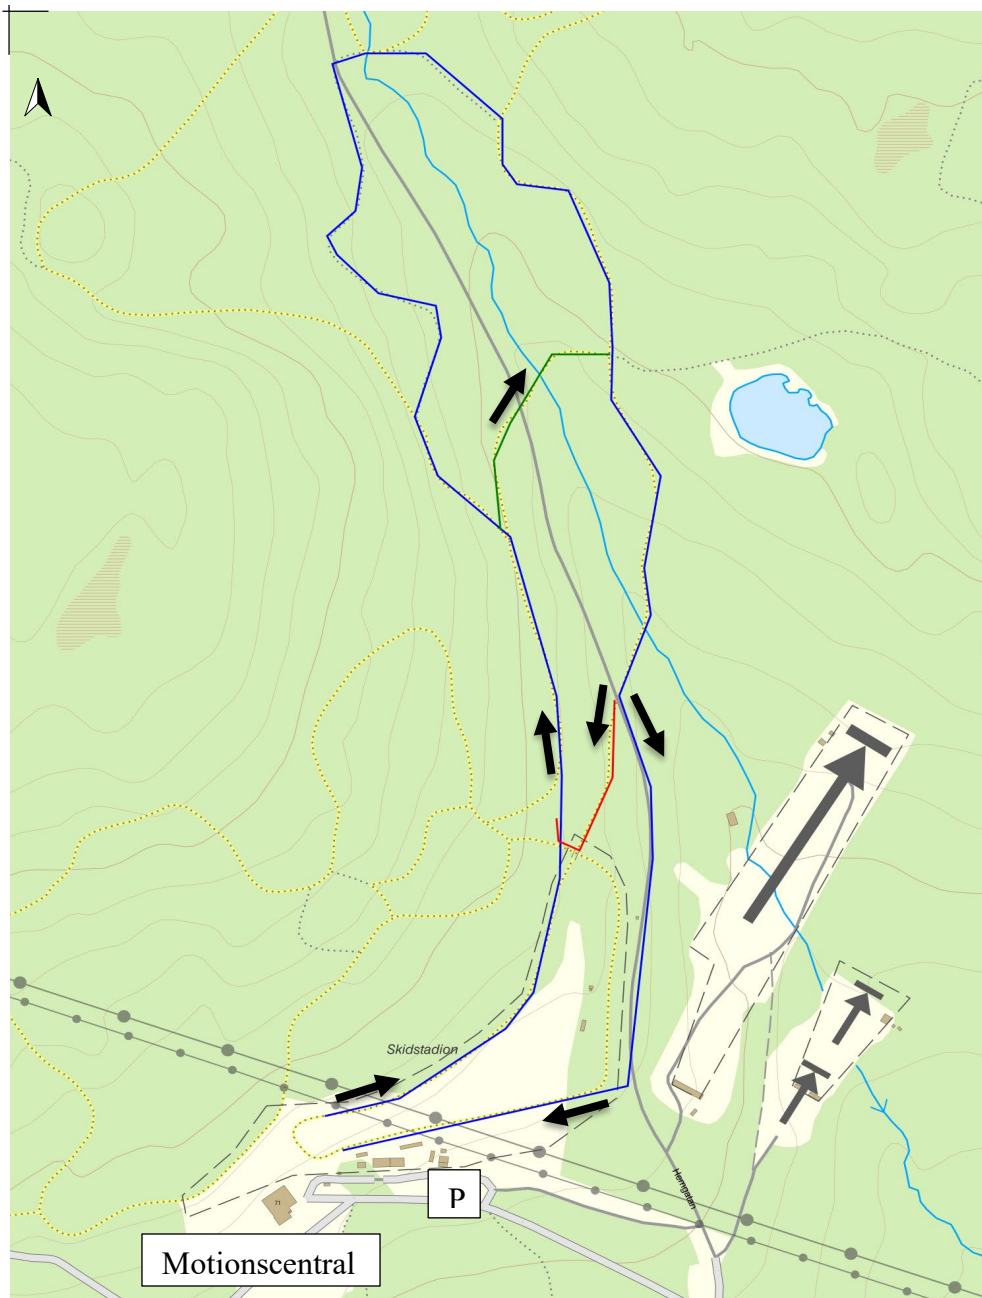

## BANOR DALADRAGET HÖST 2024 – BERGEBORLÄNGE

### **Grön bana – 1,7 km**

DCK DS1K DR2K

### **Grön + Röd varvning – 3,2 km**

DCJ, DCM, DCW, DCV DS1Y, DS1O DBY, DBO DR2Y MOTB2, MOTB4

### **Blå + Röd varvning – 3,9 km**

DS1J, DS1, DS1V, DS2 DBJ, DB, DBV DR4J, DR4

**Höjdprofil 3,9 km**

**Höjdprofil 2,3 km**

**Höjdprofil 1,7 km**