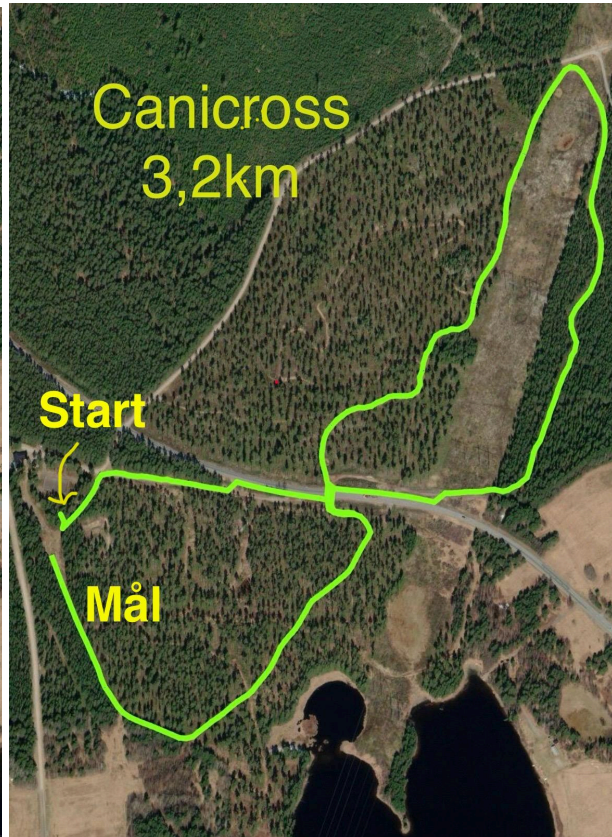

Välkomna till Graningedraget =)